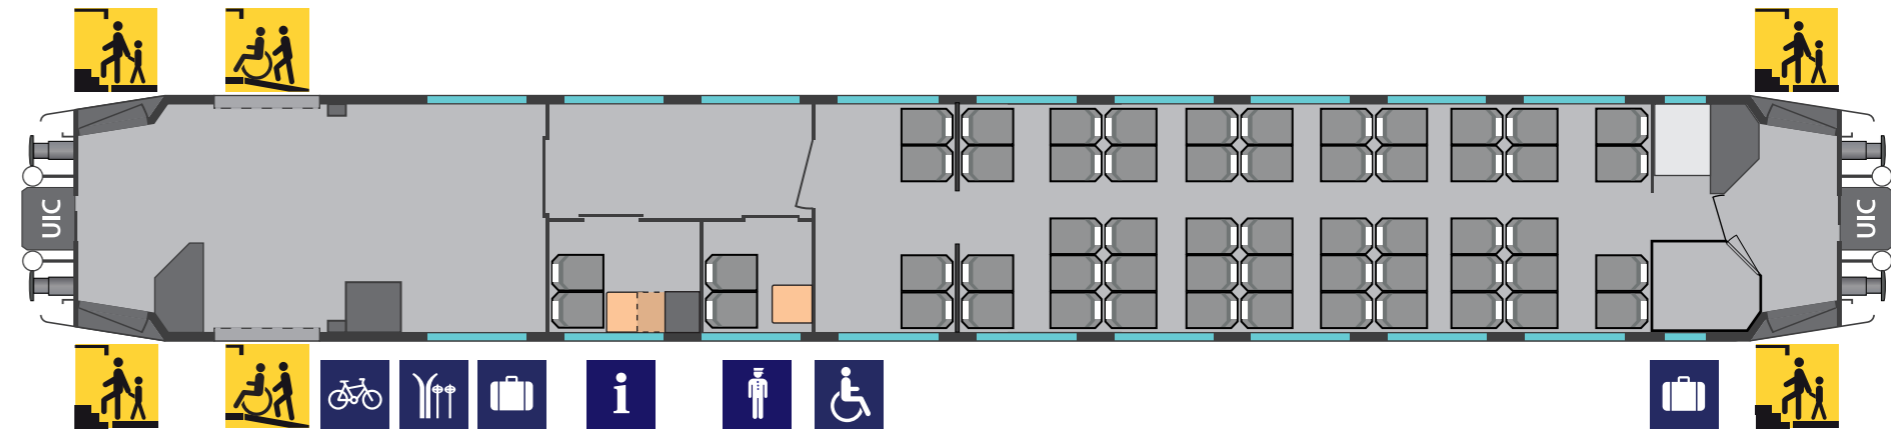

NSB Type 3 Flåmsbana

B3-4
94 sitteplasser
+ 3 klappseater

Illustrasjonen gjelder individ nr.:
25548, 25549, 25648,
25652, 25653 og 25663

B3-5
96 sitteplasser

Illustrasjonen gjelder individ nr.:
25584, 25560, 25637 og 25658

BF3-3
52 sitteplasser
+ 2 rullestolplasser

Illustrasjonen gjelder individ nr.:
25537 og 25599

B3-2
58 sitteplasser

Illustrasjonen gjelder individ nr.:
25590