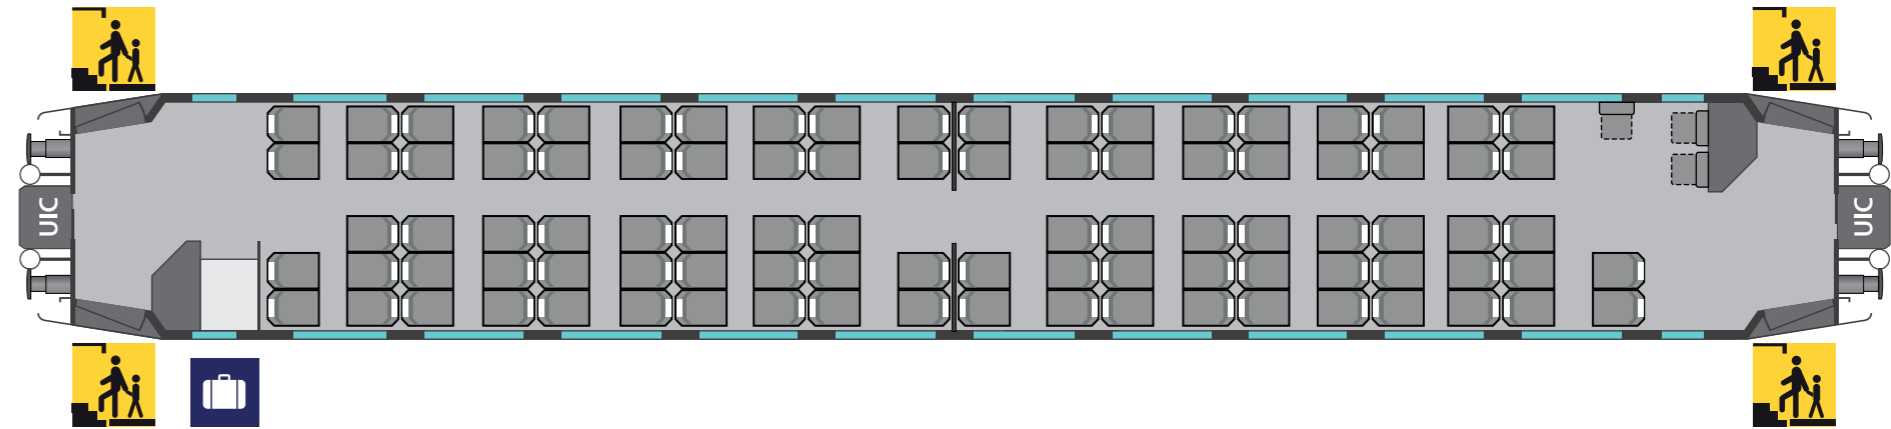

NSB Type 3 Flåmsbana

B3-4
94 sitteplasser
+ 3 klappseater

Illustrasjonen gjelder individ nr.:
25548, 25549, 25648,
25652, 25653 og 25663

B3-5
96 sitteplasser

Illustrasjonen gjelder individ nr.:
25584, 25560, 25637 og 25658

BF3-3
52 sitteplasser
+ 2 rullestolplasser

Illustrasjonen gjelder individ nr.:
25537 og 25599

B3-2
58 sitteplasser

Illustrasjonen gjelder individ nr.:
25590