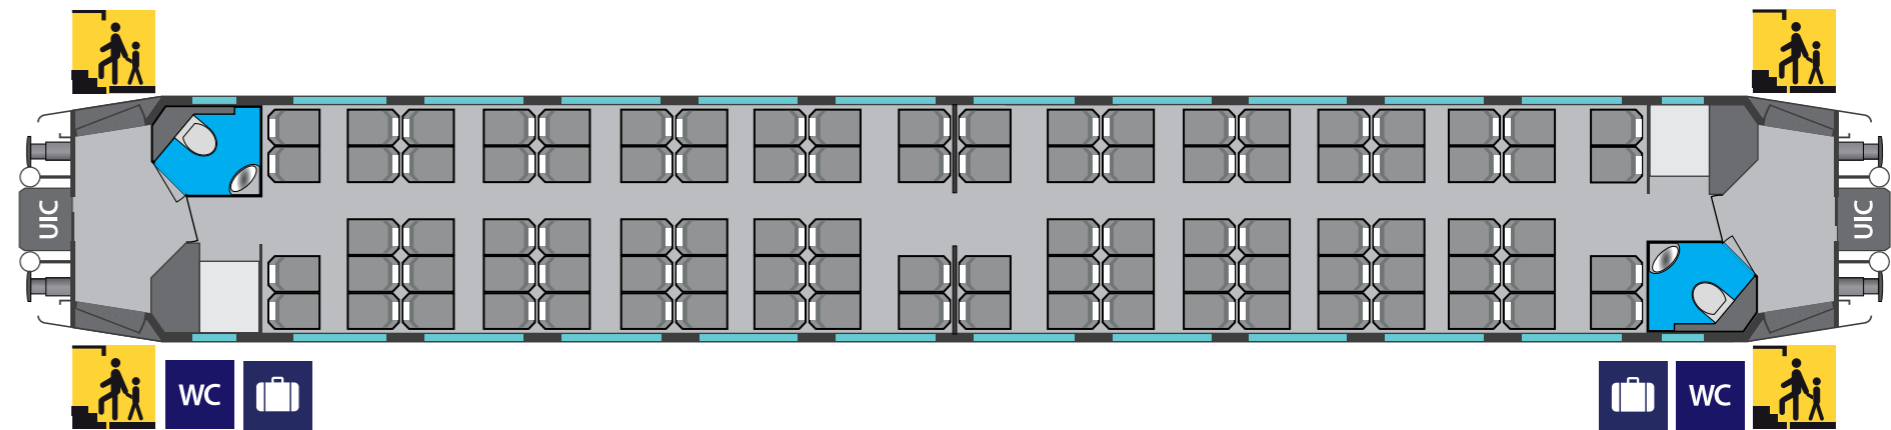

NSB Type 3 Flåmsbana

B3-4
94 sitteplasser
+ 3 klappseater

Illustrasjonen gjelder individ nr.:
25548, 25549, 25648,
25652, 25653 og 25663

B3-5
96 sitteplasser

Illustrasjonen gjelder individ nr.:
25584, 25560, 25637 og 25658

BF3-3
52 sitteplasser
+ 2 rullestolplasser

Illustrasjonen gjelder individ nr.:
25537 og 25599

B3-2
58 sitteplasser

Illustrasjonen gjelder individ nr.:
25590