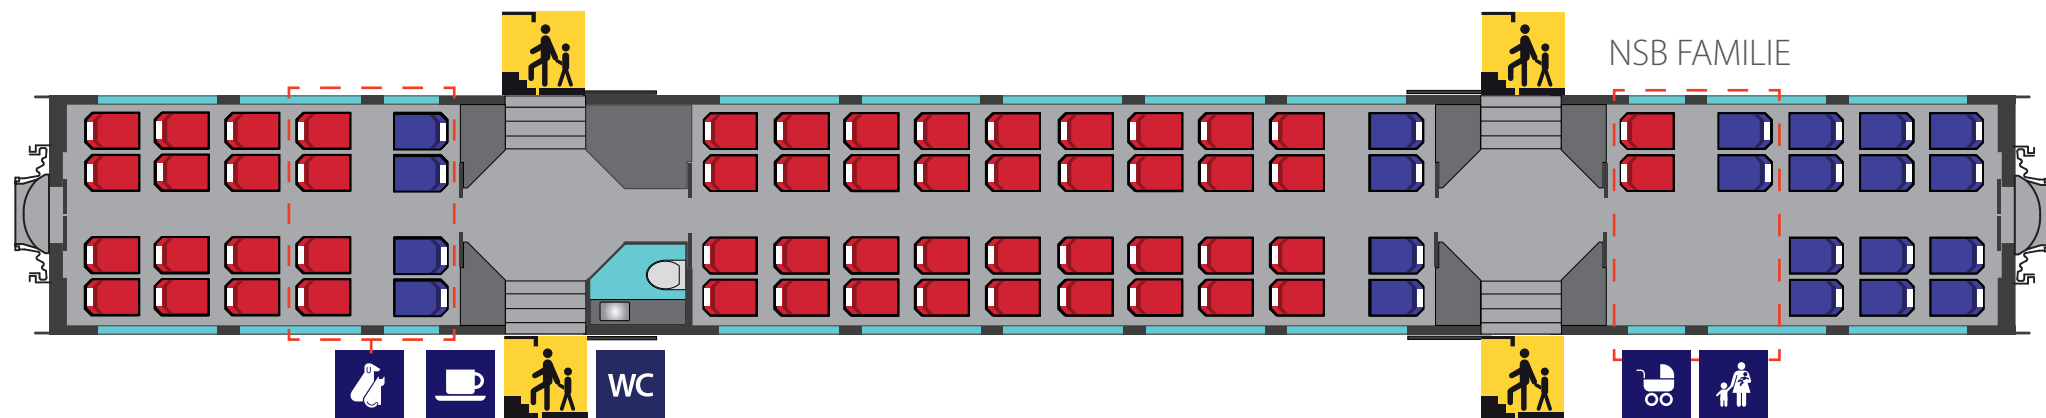

NSB Type 70 Serie 3

Vogn 1
BFM 70 Motorvogn
44 sitteplasser
NSB STILLE

Vogn 2
B 70 Mellomvogn
80 sitteplasser

Vogn 3
B 70 Mellomvogn
76 sitteplasser

Vogn 4
ABS 70 Styrevogn
35 sitteplasser
+ 1 rullestolplass
+ 3 klappseter
NSB KOMFORT

← Retning mot Lillehammer fra Oslo
Retning mot Oslo fra Skien

Retning mot Oslo fra Lillehammer
Retning mot Skien fra Oslo →