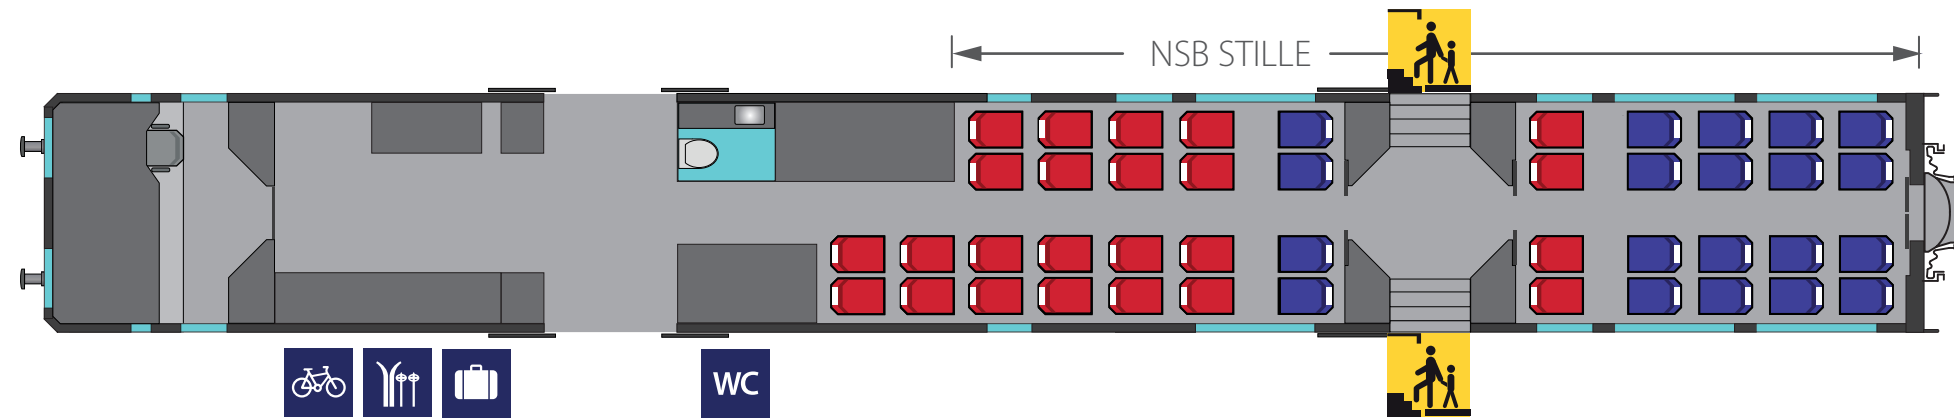

NSB Type 70 Serie 3

Vogn 1
BFM 70 Motorvogn
44 sitteplasser
NSB STILLE

Vogn 2
B 70 Mellomvogn
80 sitteplasser

Vogn 3
B 70 Mellomvogn
76 sitteplasser

Vogn 4
ABS 70 Styrevogn
35 sitteplasser
+ 1 rullestolplass
+ 3 klappseter
NSB KOMFORT