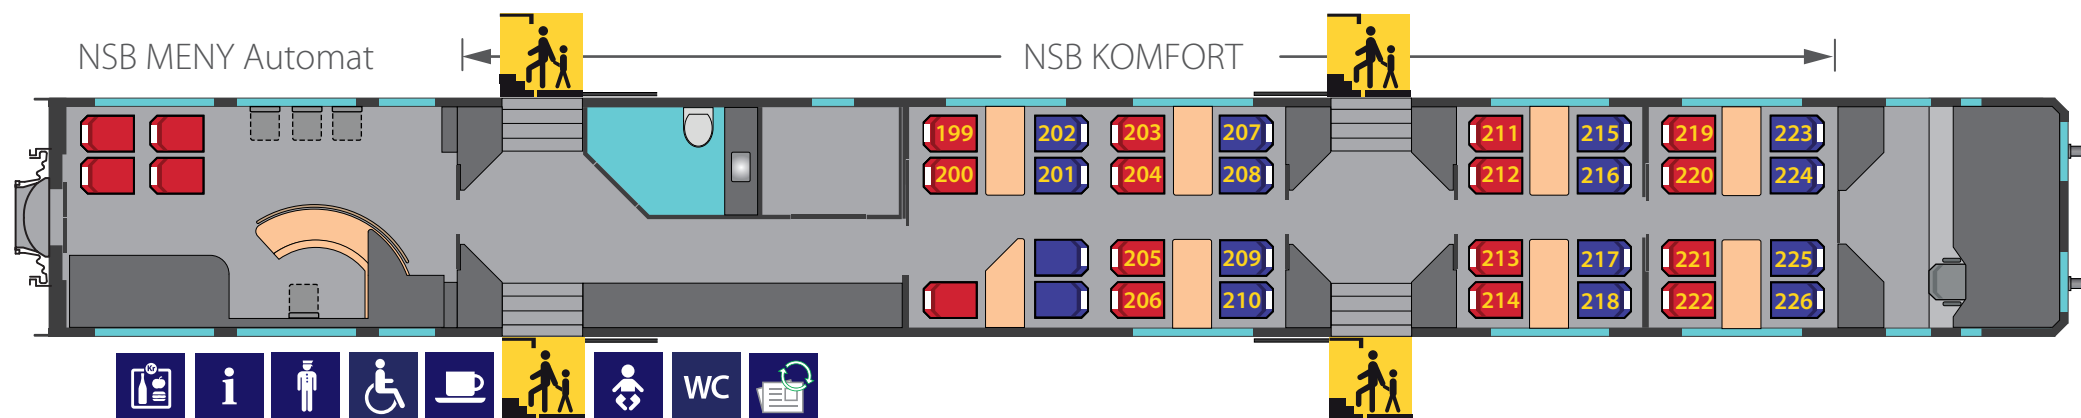

NSB Type 70 Serie 3

Vogn 1
BFM 70 Motorvogn
44 sitteplasser
NSB STILLE

Vogn 2
B 70 Mellomvogn
80 sitteplasser

Vogn 3
B 70 Mellomvogn
76 sitteplasser

Vogn 4
ABS 70 Styrevogn
35 sitteplasser
+ 1 rullestolplass
+ 3 klappseter
NSB KOMFORT