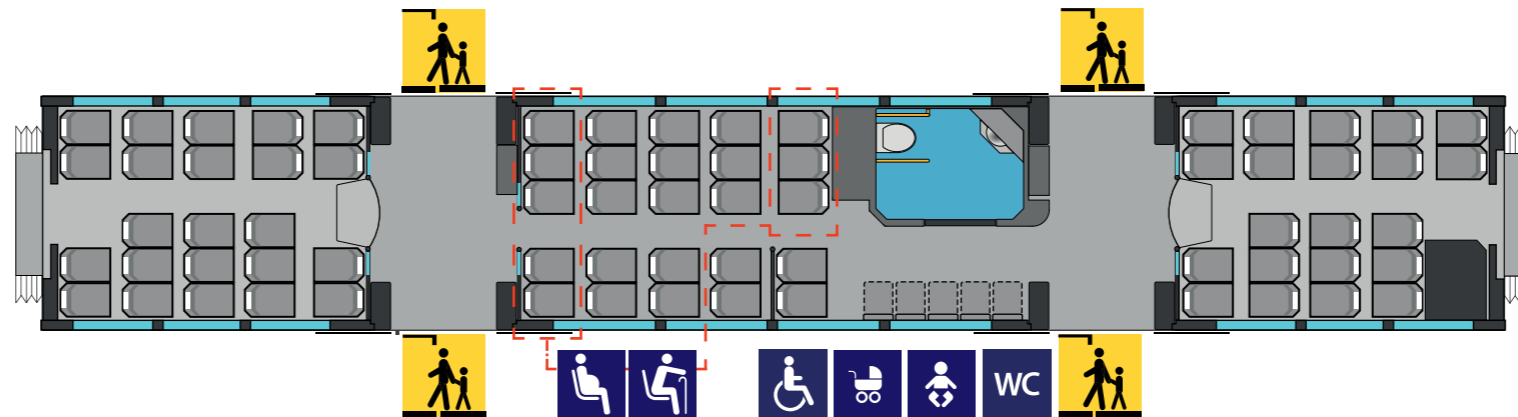

NSB Type 72

Vogn 1
BMa
74 sitteplasser
+ 2 ekstra plasser

Vogn 2
BP
84 sitteplasser

Vogn 3
BC
69 sitteplasser
+ 1 rullestolplass
+ 1 barnevognplass
+ 5 klappseter
67 sitteplasser når rullestolplassen benyttes.

Vogn 4
BMb
74 sitteplasser
+ 2 ekstra plasser