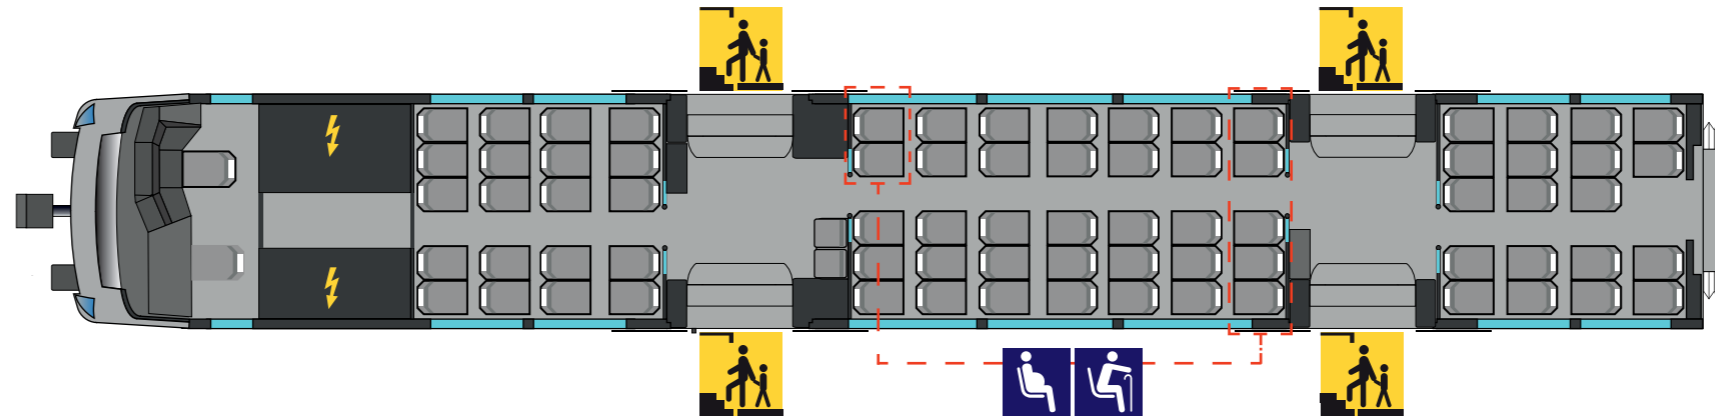

NSB Type 72

Vogn 1
BMa
74 sitteplasser
+ 2 ekstra plasser

Vogn 2
BP
84 sitteplasser

Vogn 3
BC
69 sitteplasser
+ 1 rullestolplass
+ 1 barnevognplass
+ 5 klappseter
67 sitteplasser når rullestolplassen benyttes.

Vogn 4
BMb
74 sitteplasser
+ 2 ekstra plasser