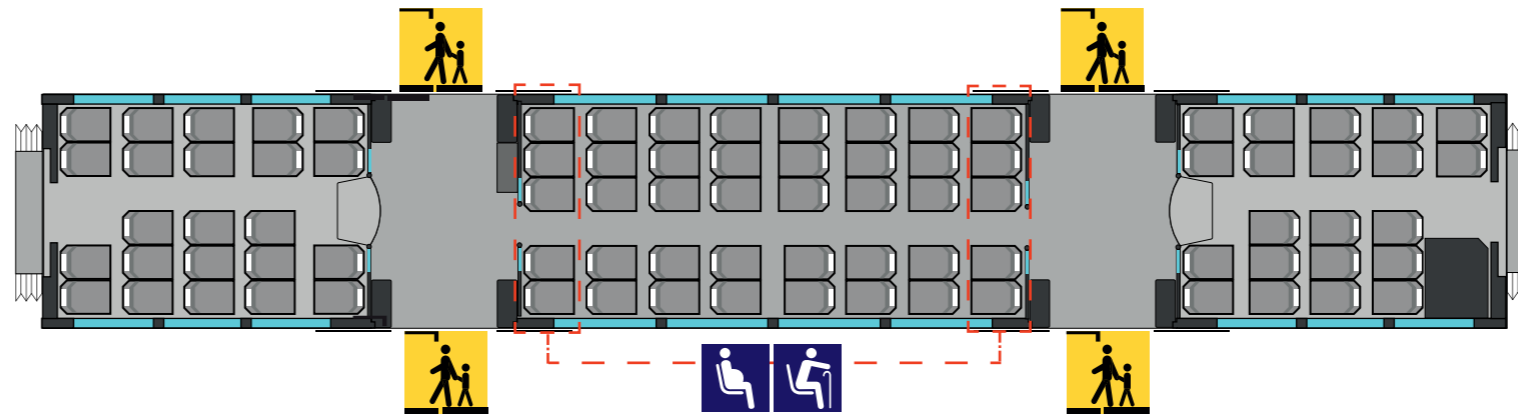

NSB Type 72

Vogn 1
BMa
74 sitteplasser
+ 2 ekstra plasser

Vogn 2
BP
84 sitteplasser

Vogn 3
BC
69 sitteplasser
+ 1 rullestolplass
+ 1 barnevognplass
+ 5 klappseter
67 sitteplasser når rullestolplassen benyttes.

Vogn 4
BMb
74 sitteplasser
+ 2 ekstra plasser