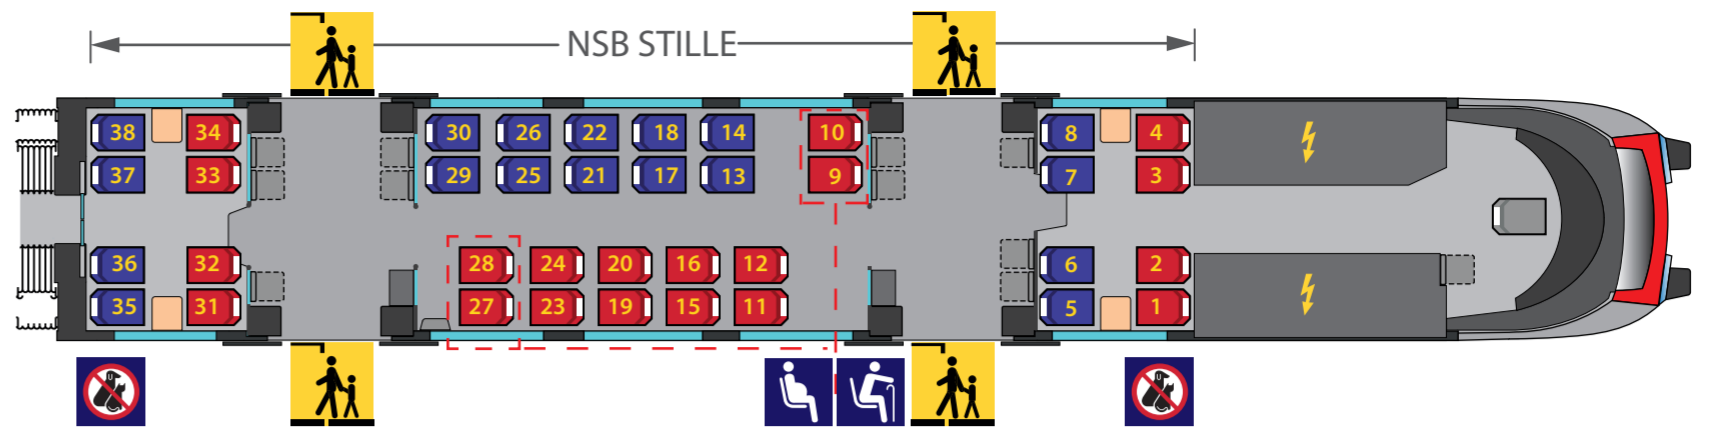

# NSB Type 74

**Vogn 1**  
 BMa  
 38 sitteplasser  
 + 10 klappseter

**Vogn 2**  
 BPa  
 44 sitteplasser  
 + 13 klappseter

**Vogn 3**  
 BCMU  
 28 sitteplasser  
 + 4 rullestolplasser  
 + 15 klappseter hvorav 6 har høy rygg.  
 Antall tilgjengelige klappseter avhenger av antall rullestoler.

**Vogn 4**  
 BPb  
 38 sitteplasser  
 + 10 klappseter

**Vogn 5**  
 BMb  
 44 sitteplasser  
 NSB KOMFORT

← Retning mot Drammen fra Lillehammer

Retning mot Lillehammer fra Drammen →