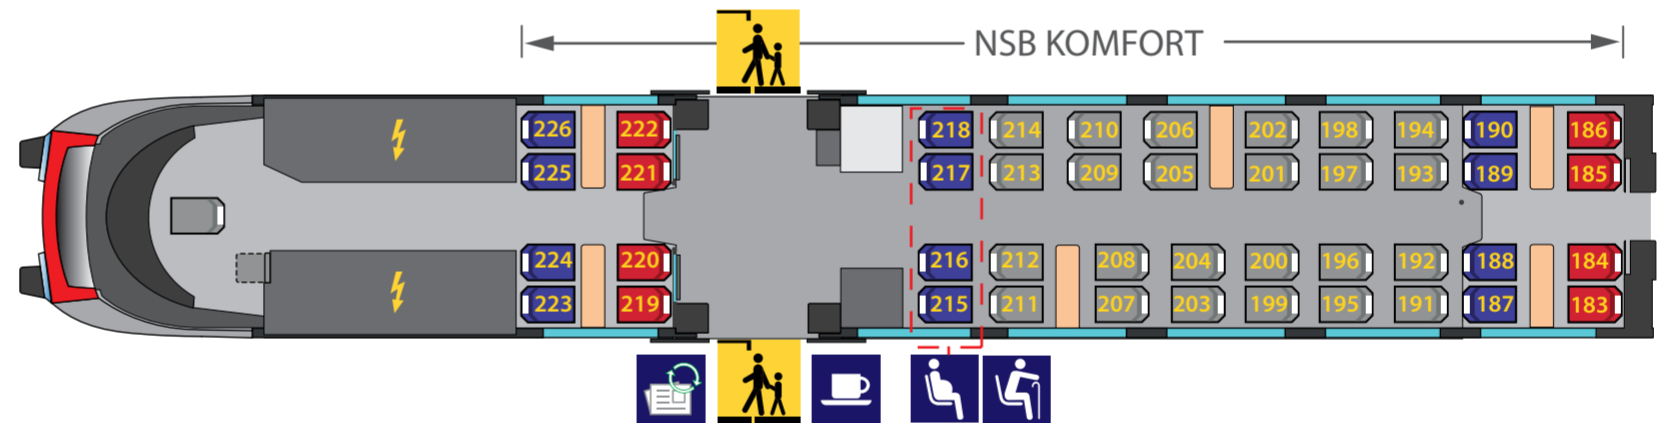

# NSB Type 74

**Vogn 1**  
 BMa  
 38 sitteplasser  
 + 10 klappseter

**Vogn 2**  
 BPa  
 44 sitteplasser  
 + 13 klappseter

**Vogn 3**  
 BCMU  
 28 sitteplasser  
 + 4 rullestolplasser  
 + 15 klappseter hvorav 6 har høy rygg.  
 Antall tilgjengelige klappseter avhenger av antall rullestoler.

**Vogn 4**  
 BPb  
 38 sitteplasser  
 + 10 klappseter

**Vogn 5**  
 BMb  
 44 sitteplasser  
 NSB KOMFORT

← Retning mot Drammen fra Lillehammer

Retning mot Lillehammer fra Drammen →