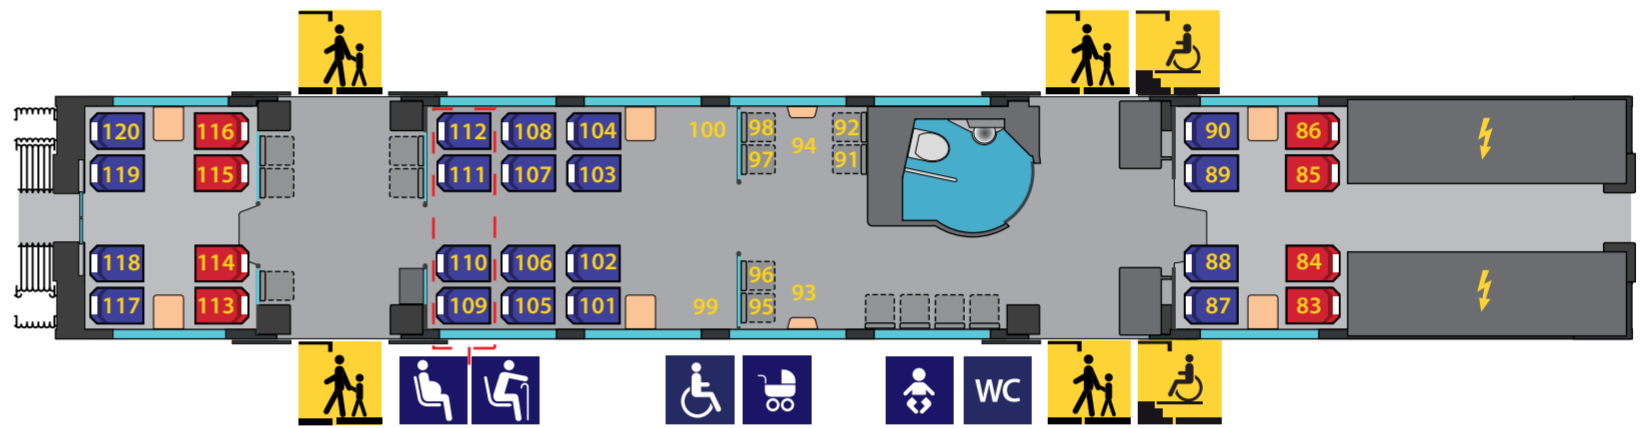

# NSB Type 74

**Vogn 1**  
 BMa  
 38 sitteplasser  
 + 10 klappseter

**Vogn 2**  
 BPa  
 44 sitteplasser  
 + 13 klappseter

**Vogn 3**  
 BCMU  
 28 sitteplasser  
 + 4 rullestolplasser  
 + 15 klappseter hvorav 6 har høy rygg.  
 Antall tilgjengelige klappseter avhenger av antall rullestoler.

**Vogn 4**  
 BPb  
 38 sitteplasser  
 + 10 klappseter

**Vogn 5**  
 BMb  
 44 sitteplasser  
 NSB KOMFORT

← Retning mot Drammen fra Lillehammer

Retning mot Lillehammer fra Drammen →