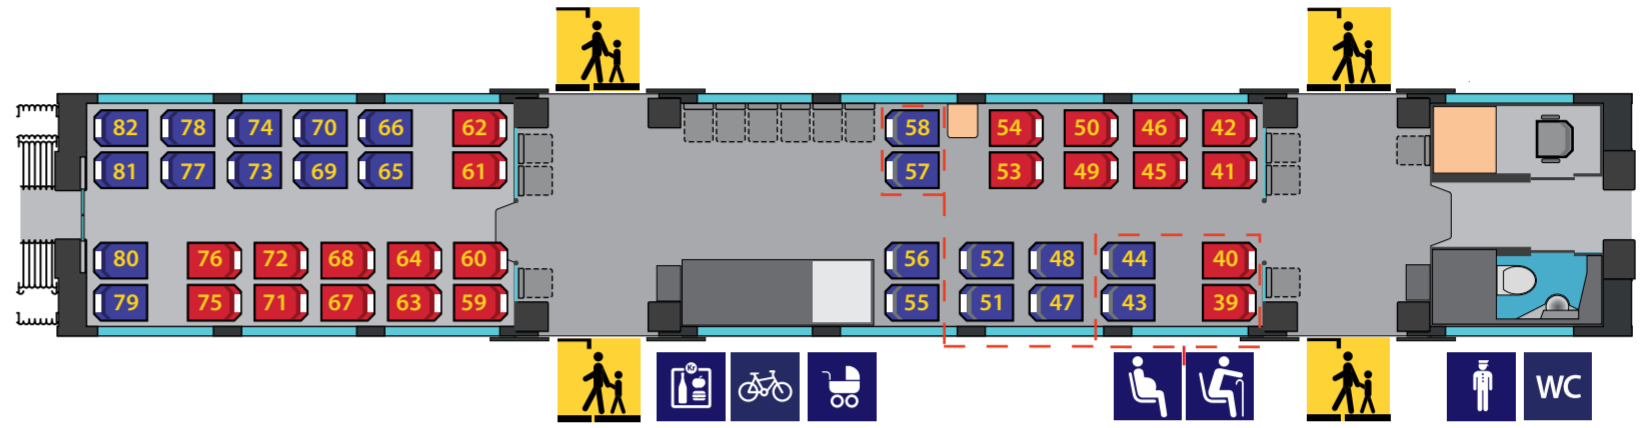

# NSB Type 74

**Vogn 1**  
 BMa  
 38 sitteplasser  
 + 10 klappseter

**Vogn 2**  
 BPa  
 44 sitteplasser  
 + 13 klappseter

**Vogn 3**  
 BCMU  
 28 sitteplasser  
 + 4 rullestolplasser  
 + 15 klappseter hvorav 6 har høy rygg.  
 Antall tilgjengelige klappseter avhenger av antall rullestoler.

**Vogn 4**  
 BPb  
 38 sitteplasser  
 + 10 klappseter

**Vogn 5**  
 BMb  
 44 sitteplasser  
 NSB KOMFORT

← Retning mot Drammen fra Lillehammer

Retning mot Lillehammer fra Drammen →