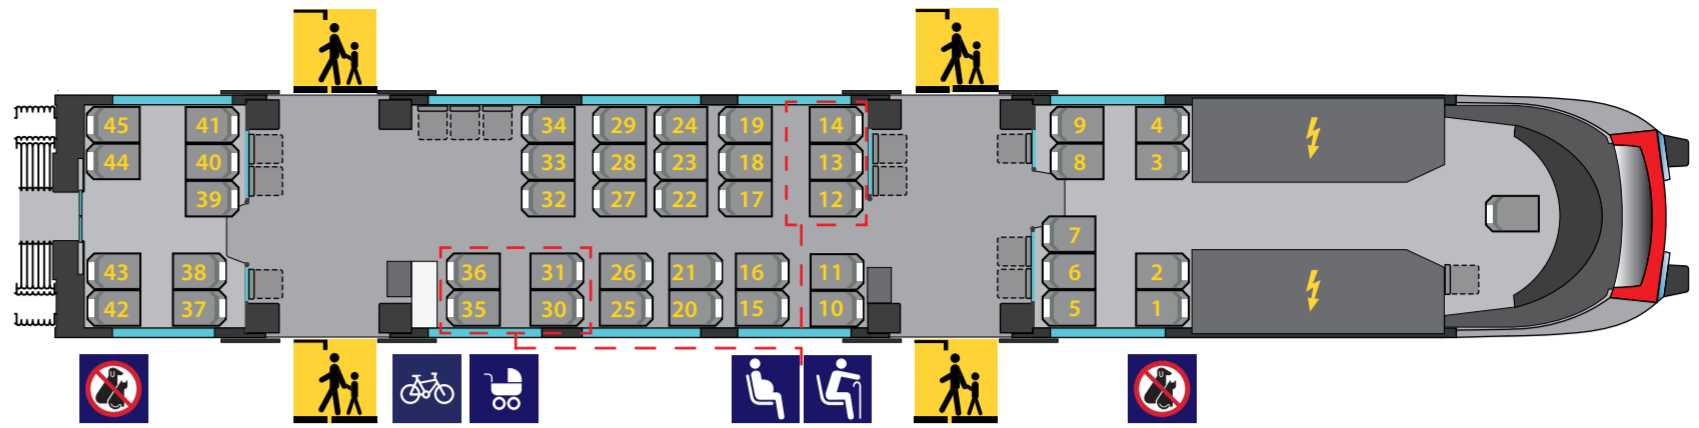

NSB Type 75

Vogn 1
BPa
45 sitteplasser
+ 11 klappseter

Vogn 2
BPa
57 sitteplasser
+ 12 klappseter

Vogn 3
BCMU
31 nummererte og 2 unnummererte sitteplasser
+ 4 rullestolplasser
+ 15 klappseter hvorav 6 har høy rygg.
Antall tilgjengelige klappseter og barnevognplasser avhenger av antall rullestoler.

Vogn 4
BPb
55 sitteplasser
+ 11 klappseter

Vogn 5
BMb
45 sitteplasser
+ 11 klappseter