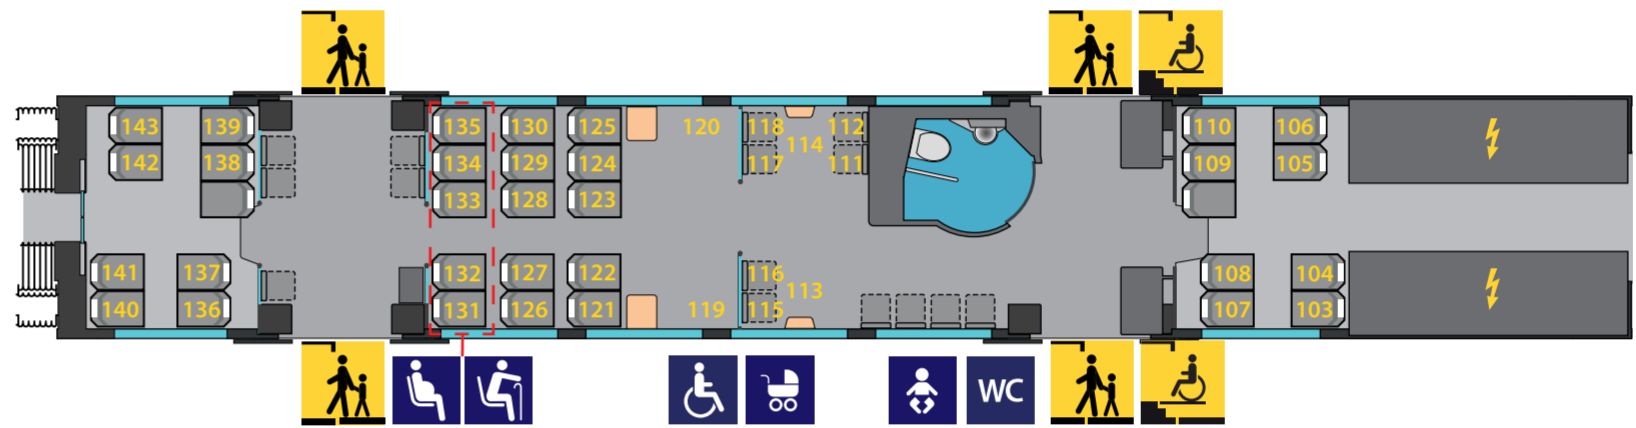

NSB Type 75

Vogn 1
BPa
45 sitteplasser
+ 11 klappseter

Vogn 2
BPa
57 sitteplasser
+ 12 klappseter

Vogn 3
BCMU
31 nummererte og 2 unnummererte sitteplasser
+ 4 rullestolplasser
+ 15 klappseter hvorav 6 har høy rygg.
Antall tilgjengelige klappseter og barnevognplasser avhenger av antall rullestoler.

Vogn 4
BPb
55 sitteplasser
+ 11 klappseter

Vogn 5
BMb
45 sitteplasser
+ 11 klappseter