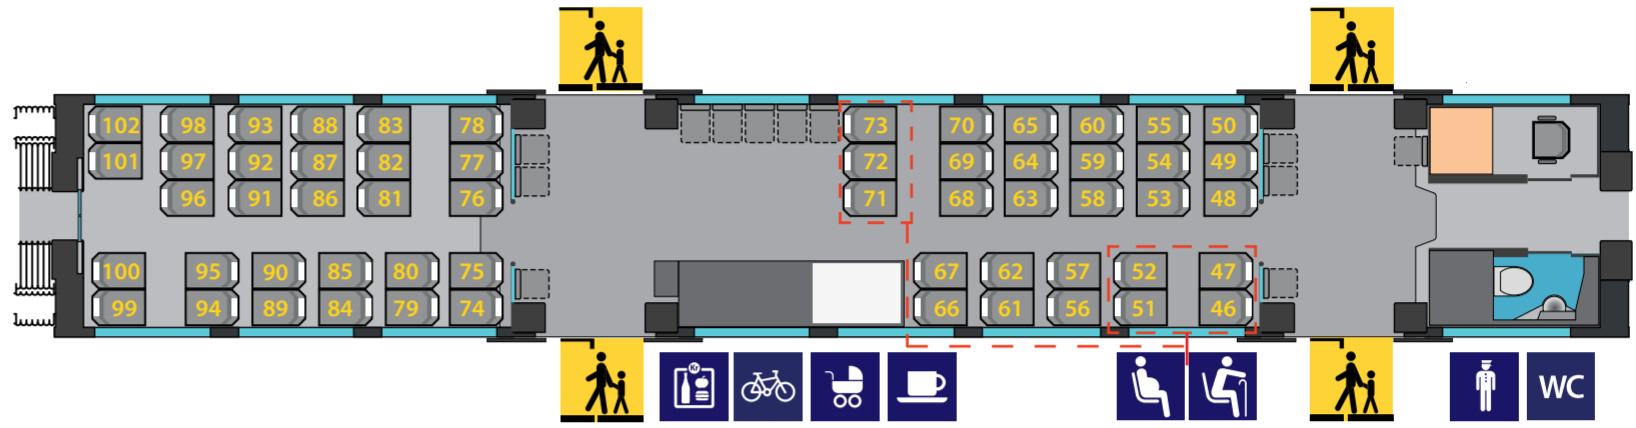

NSB Type 75

Vogn 1
BPa
45 sitteplasser
+ 11 klappseter

Vogn 2
BPa
57 sitteplasser
+ 12 klappseter

Vogn 3
BCMU
31 nummererte og 2 unnummererte sitteplasser
+ 4 rullestolplasser
+ 15 klappseter hvorav 6 har høy rygg.
Antall tilgjengelige klappseter og barnevognplasser avhenger av antall rullestoler.

Vogn 4
BPb
55 sitteplasser
+ 11 klappseter

Vogn 5
BMb
45 sitteplasser
+ 11 klappseter